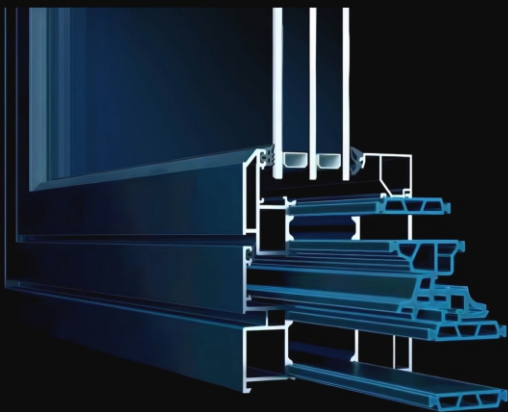

观澜庄园平开窗采用「内外平框」的极简设计，简约中赋予家一种优雅气质，住得舒适，看得舒服，令人忘却城市的喧嚣，收获难能可贵的宁静。

超爆款110-1.8厚断桥系统窗

配置型材
高强度铝合金

五金配置
德国进口迈托斯五金

角码配置
外框注胶工艺

玻璃配置
汽车级钢化中空

隔热条配置
PA66尼龙隔热条

高防水

高气密

高隔热

高隔音

高抗压

高组合

- 主框型材壁厚1.8mm
- 四腔体结构更牢固
- 时尚大斜边压线更美观
- 汽车级防水密封胶
- 多腔体隔热条更保温隔热
- 室外免打胶幕墙式设计，安装更方便
- 三道密封隔音效果更佳
- 5+20A+5一体折弯中空玻璃
- 0.8丝精合金网，不生锈更耐腐蚀，防蚊虫
- 标配双高执手，开启更舒适
- 垂直等温线设计，保温隔热性更好
- 最新地漏式排水设计，排水更顺畅

在外观这方面，还融入了冠邦专利「菱形压线」设计，让框边不再是锋芒的边角，取而代之的是简约而时尚的菱形造型。采用「瑞纳斯无底座执手」，改变的是没有笨重底座，不变的是从一而终顺滑的质感。

系统整窗注胶工艺

框体注胶/中注胶注胶

角码与铝材**无缝贴合**拼接，高强度，**结构稳固**
加强门窗整体密封性能，解决**进水通风**问题。

结构坚固 防水构件 微通风

西尼伯格系统门窗

静音门窗 需要静音把手

舒适安静家庭环境，
从大自然静音王开始

观澜庄园平开窗的型材采用「三道密封技术」，有效提升窗户整体的水密性、气密性和抗风压性能，为喧闹繁华的城市，创造一隅宁静。

国内知名品牌「折弯密封发泡胶条」，折弯无缺口，抗老化和密封性比普通胶条更好，更耐用。

铝材百年不变形

选择西尼伯格门窗放心选

更静音 · 更安全 · 更易安装 · 更易定制 · 更美观

面对复杂多变的天气，「垂直性排水结构」能有效防止雨水倒灌，迅速将雨水排走，不管外面风雨交加，屋内依旧是云淡风轻。